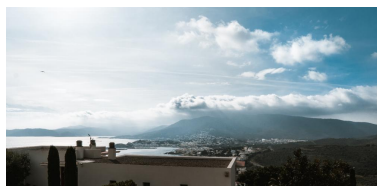

Caractéristiques générales

Type de propriété: **Appartement**   m2: **65**   m2 terrain: **0**
Distance de la plage:
Type de piscine: **Commune**   Année de construction:
Vues: **Vue mer**

Caractéristiques

Nombre de chambres: **2**   Toilettes: **0**   Salle de bain avec baignoire: **1**
Salle de douche: **0**   Lits doubles: **0**   Lits individuels: **4**
Lits superposés: **0**   Berceaux: **0**   Canapé-lit: **1**
Type de cuisine:

Autres caractéristiques

Terrasse   Parking   Garage

Équipement

Equipements de Cuisine   Four   Micro-onde
Frigo   Machine à laver   Fer à repasser
Thermo   Couverture mobile   TV
BBQ   Mobilier de jardin et d'extérieur